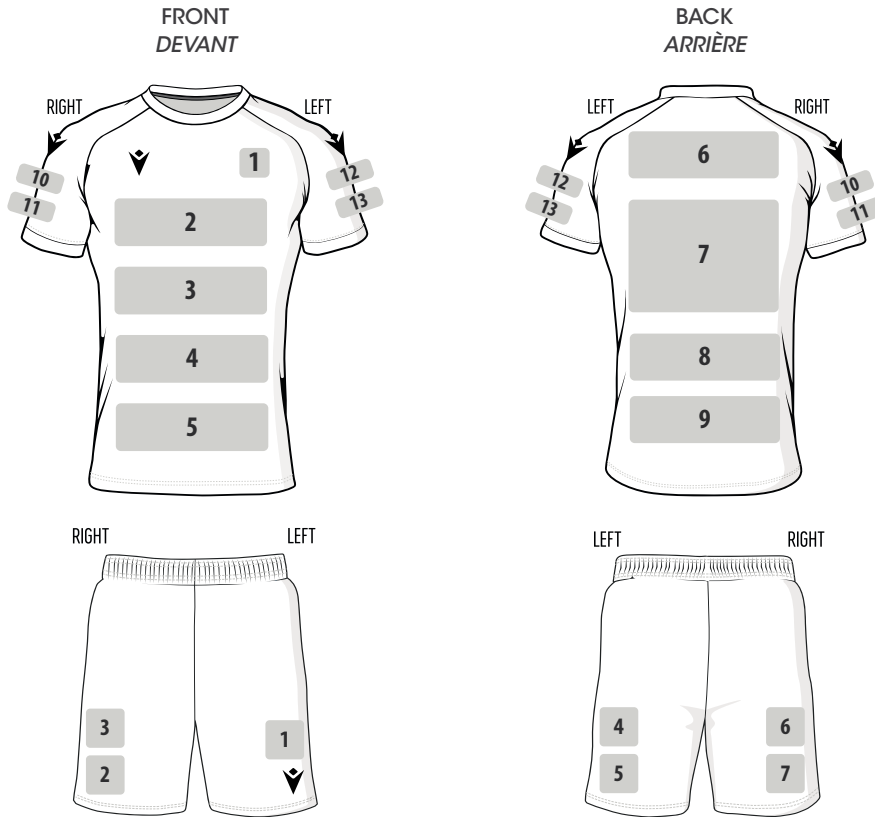

Découvrez l'offre complète sur custom.macron.com,
ou téléchargez la nouvelle app My Macron KIT.

LOGO POSITIONING

POSITIONNEMENT DES LOGOS

INFORMATION / INFORMATIONS

- Colours and sizes of numbers available on request
- Numbers only available on sublimated products
- Couleurs et tailles des numéros sur demande
- Numéros applicables seulement avec les produits sublimatiques